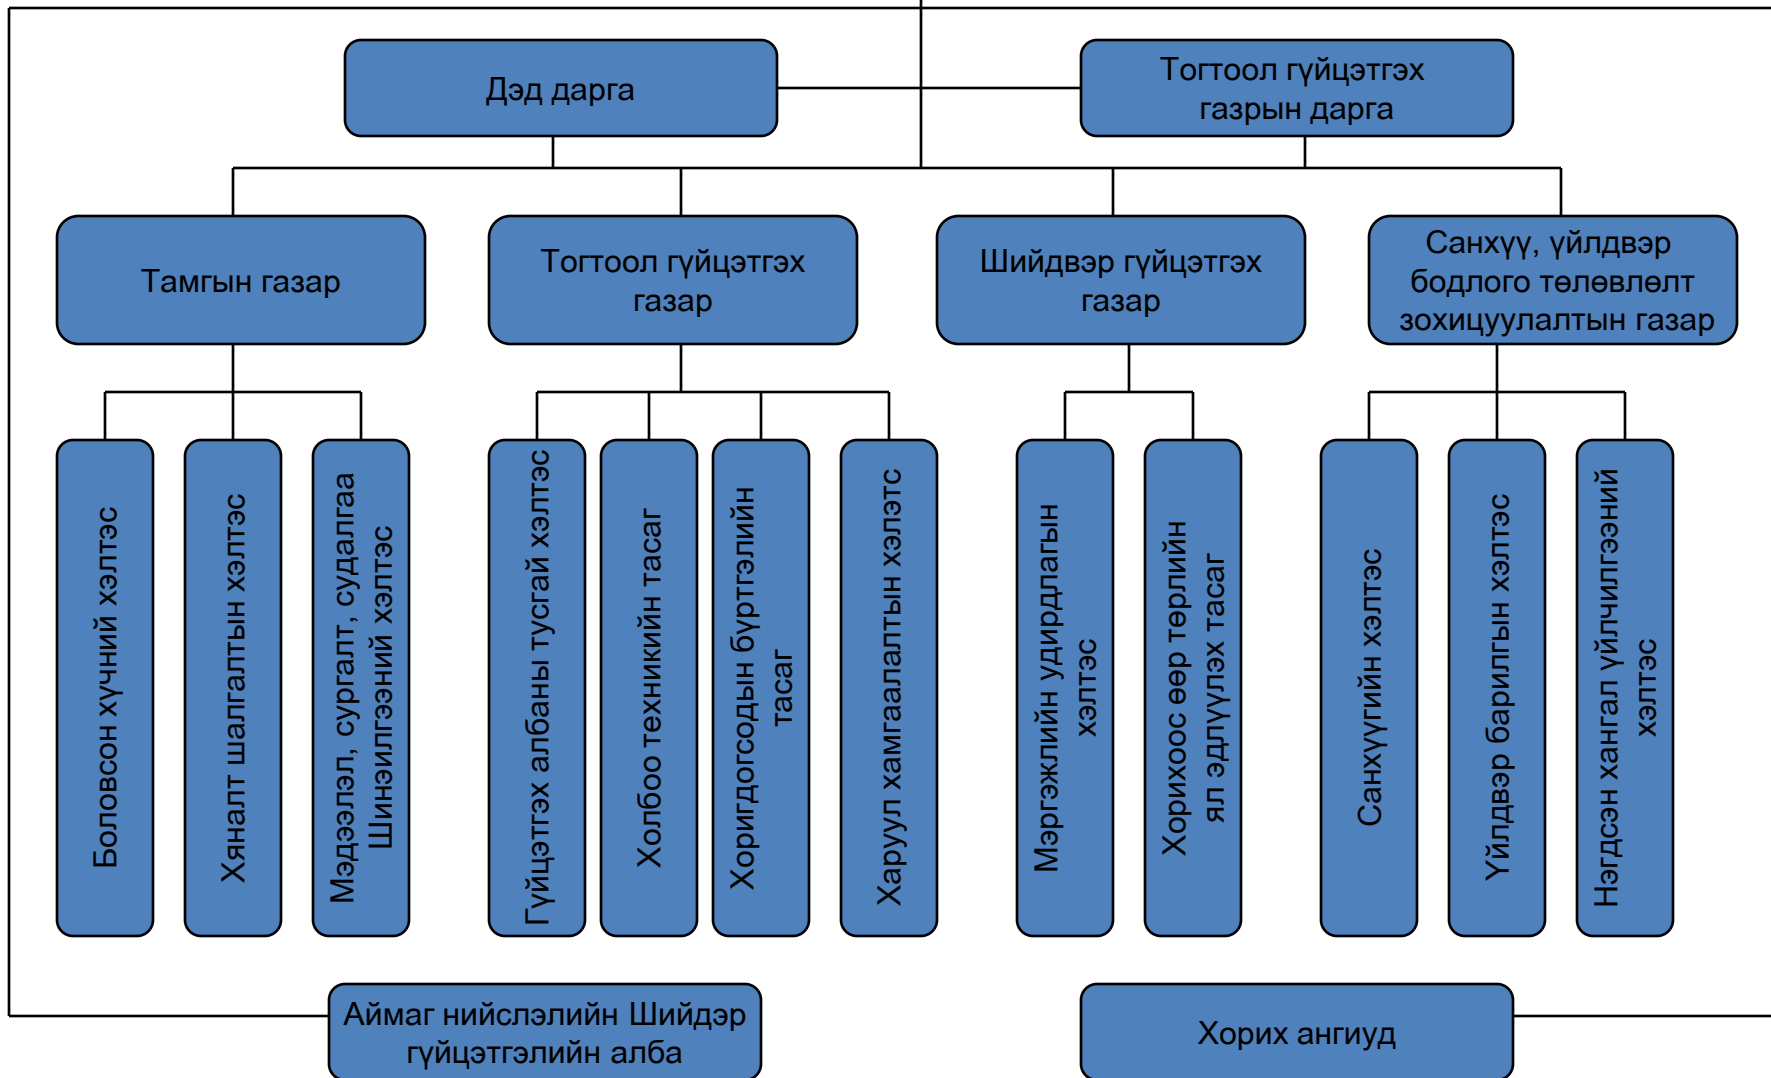

**Хөрөнгө орлогын мэдүүлгийн
тогтолцооны схем
/ Төрийн өмчийн хороо/**

Санхүүгийн Зохицуулах Хороо

САНХҮҮГИЙН ЗОХИЦУУЛАХ
ХОРОО

СЗХорооны гишүүд,
хяналтын зөвлөлийн дарга,
гишүүд

Хорооны дарга

Дотоод хяналтын алба

АТГ-т

Хороондоо

Шүүхийн шийдвэр гүйцэтгэх
ерөнхий газрын бүтэц
зохион байгуулалтын схем

- АТГ-т
- ТАЗөвлөлд
- Газартаа

**Төмөр замын хэрэг
эрхлэх газар**

Үндэсний статистикийн газар

Оюуны Өмчийн Газрын
бүтэц зохион байгуулалт