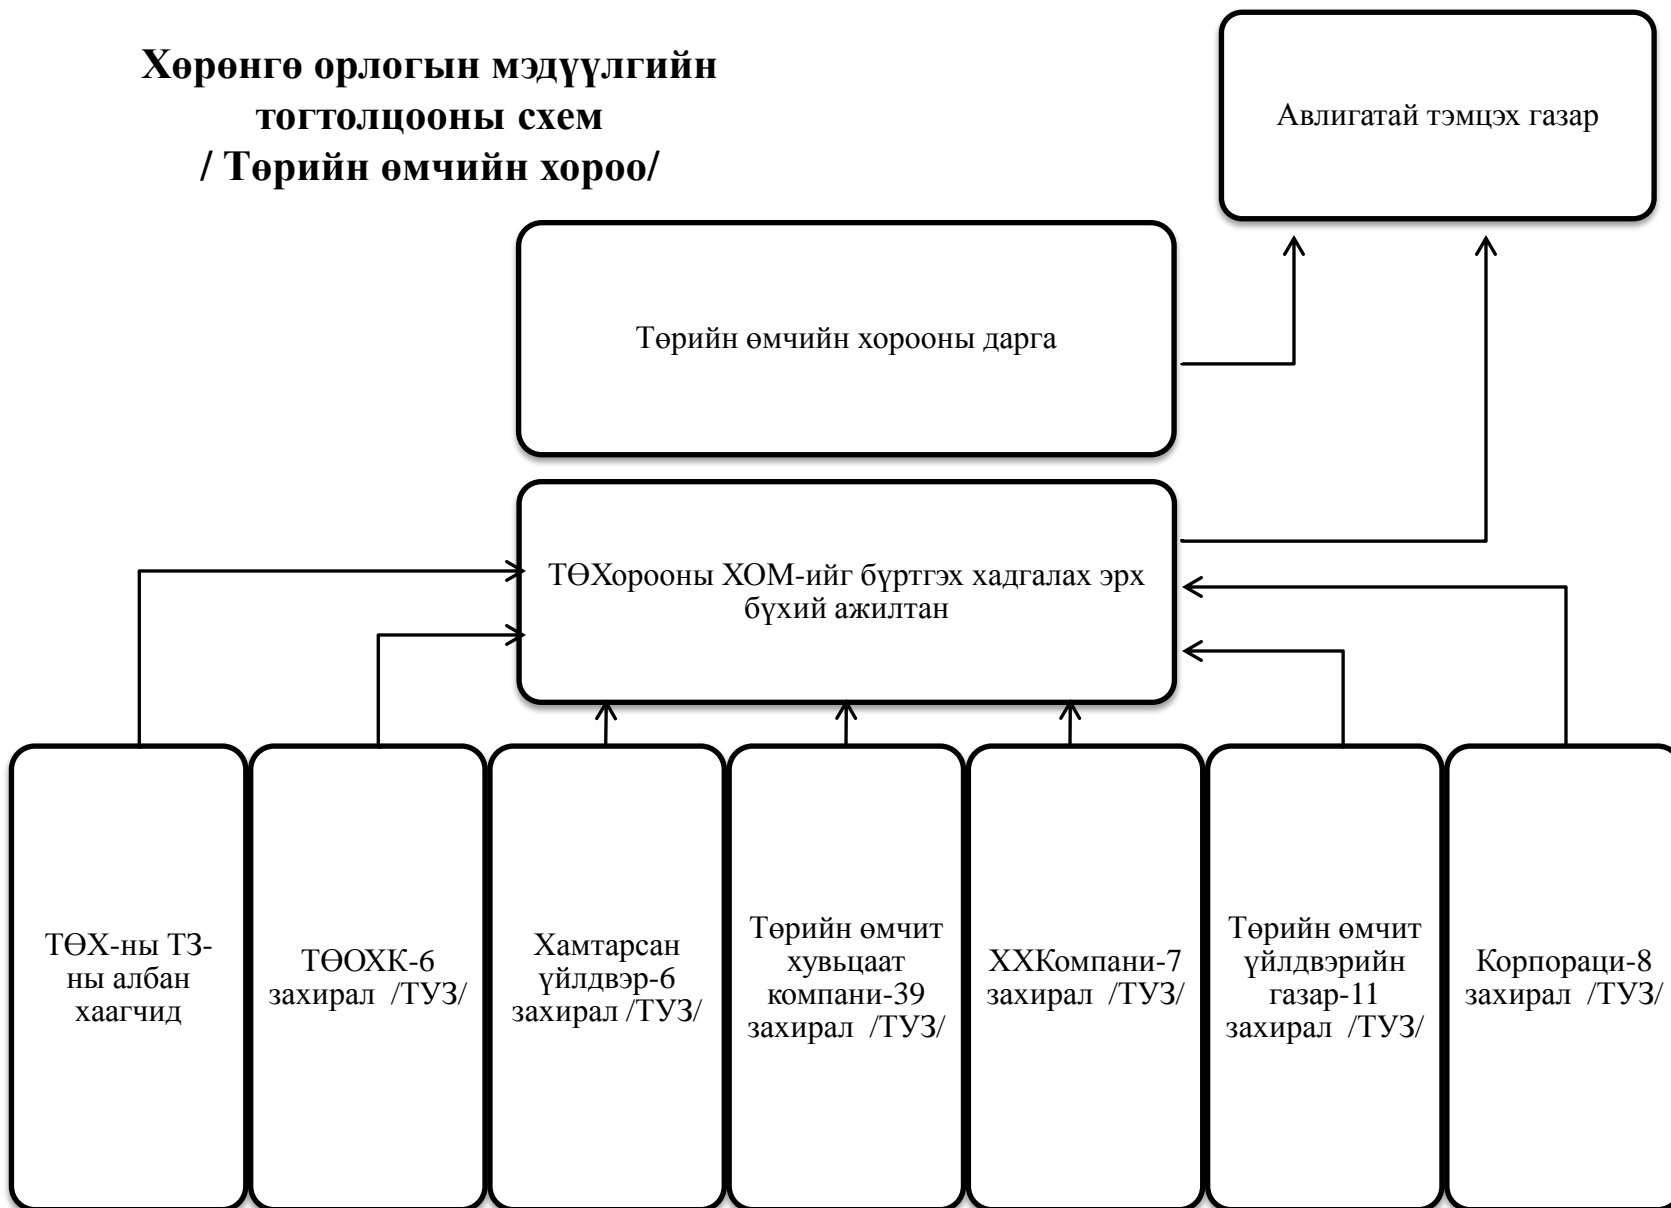

**Хөрөнгө орлогын мэдүүлгийн
тогтолцооны схем
/ Төрийн өмчийн хороо/**