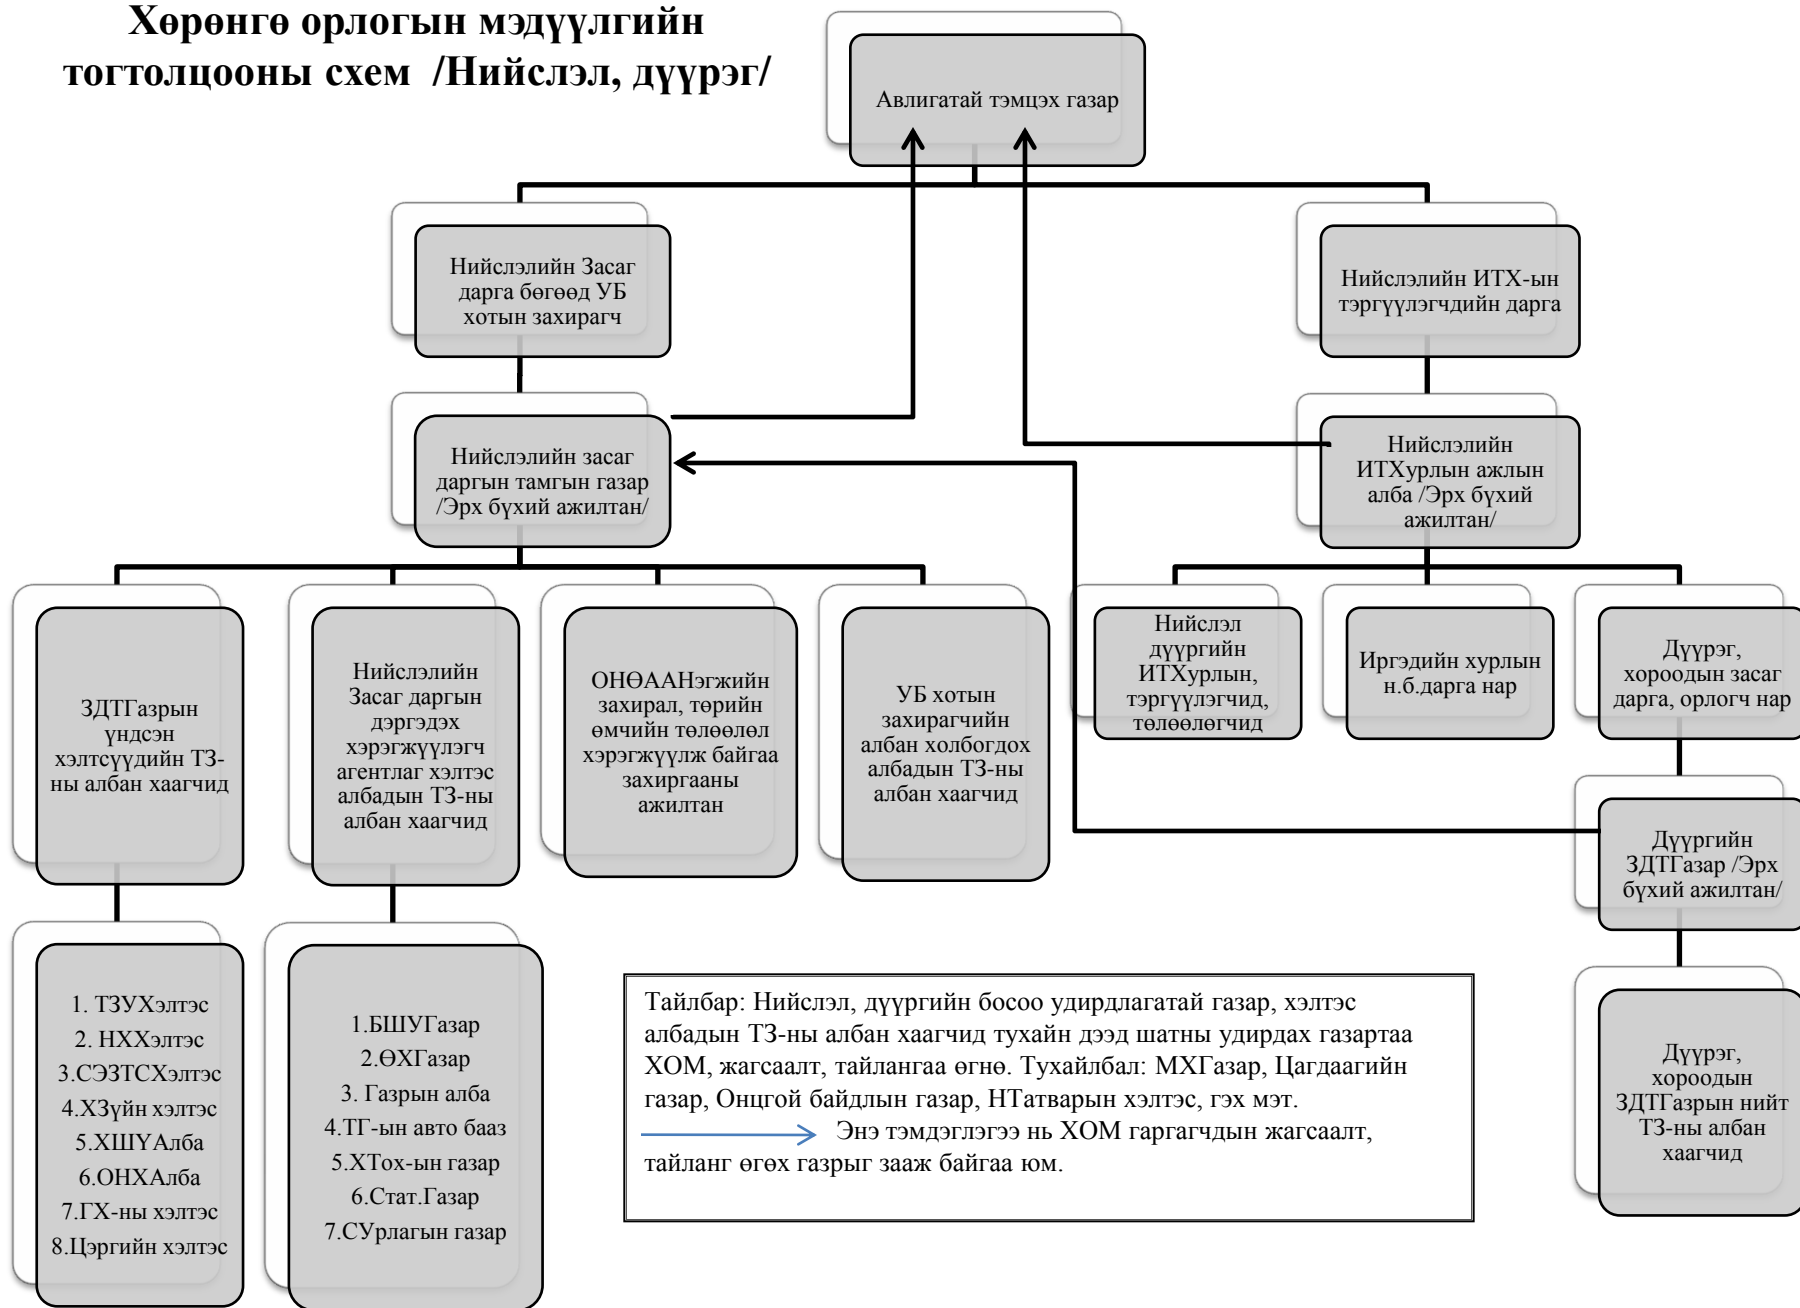

# Хөрөнгө орлогын мэдүүлгийн тогтолцооны схем /Нийслэл, дүүрэг/

Тайлбар: Нийслэл, дүүргийн босоо удирдлагатай газар, хэлтэс албадын ТЗ-ны албан хаагчид тухайн дээд шатны удирдах газартаа ХОМ, жагсаалт, тайлангаа өгнө. Тухайлбал: МХГазар, Цагдаагийн газар, Онцгой байдлын газар, НТатварын хэлтэс, гэх мэт. Энэ тэмдэглэгээ нь ХОМ гаргагчдын жагсаалт, тайланг өгөх газрыг зааж байгаа юм.

# Хөрөнгө орлогын мэдүүлгийн тогтолцооны схем /Аймаг, сум /