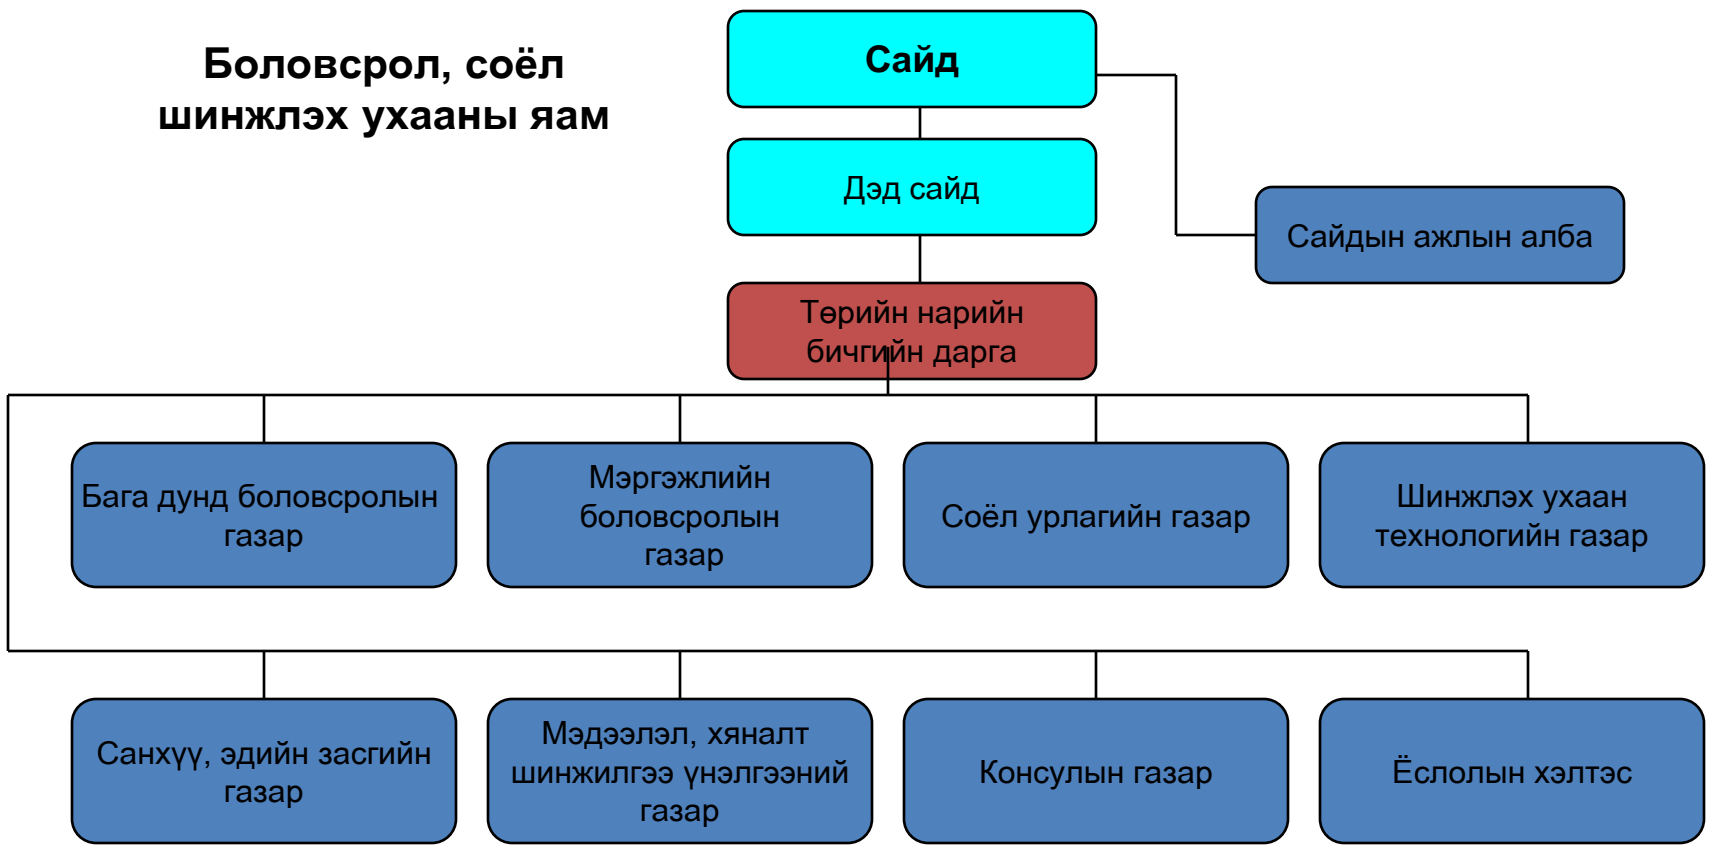

**Боловсрол, соёл
шинжлэх ухааны яам**

- АТГ-т
- ТАЗөвлөлд
- Яамны ЭБАТ
- Харъяа газрууд