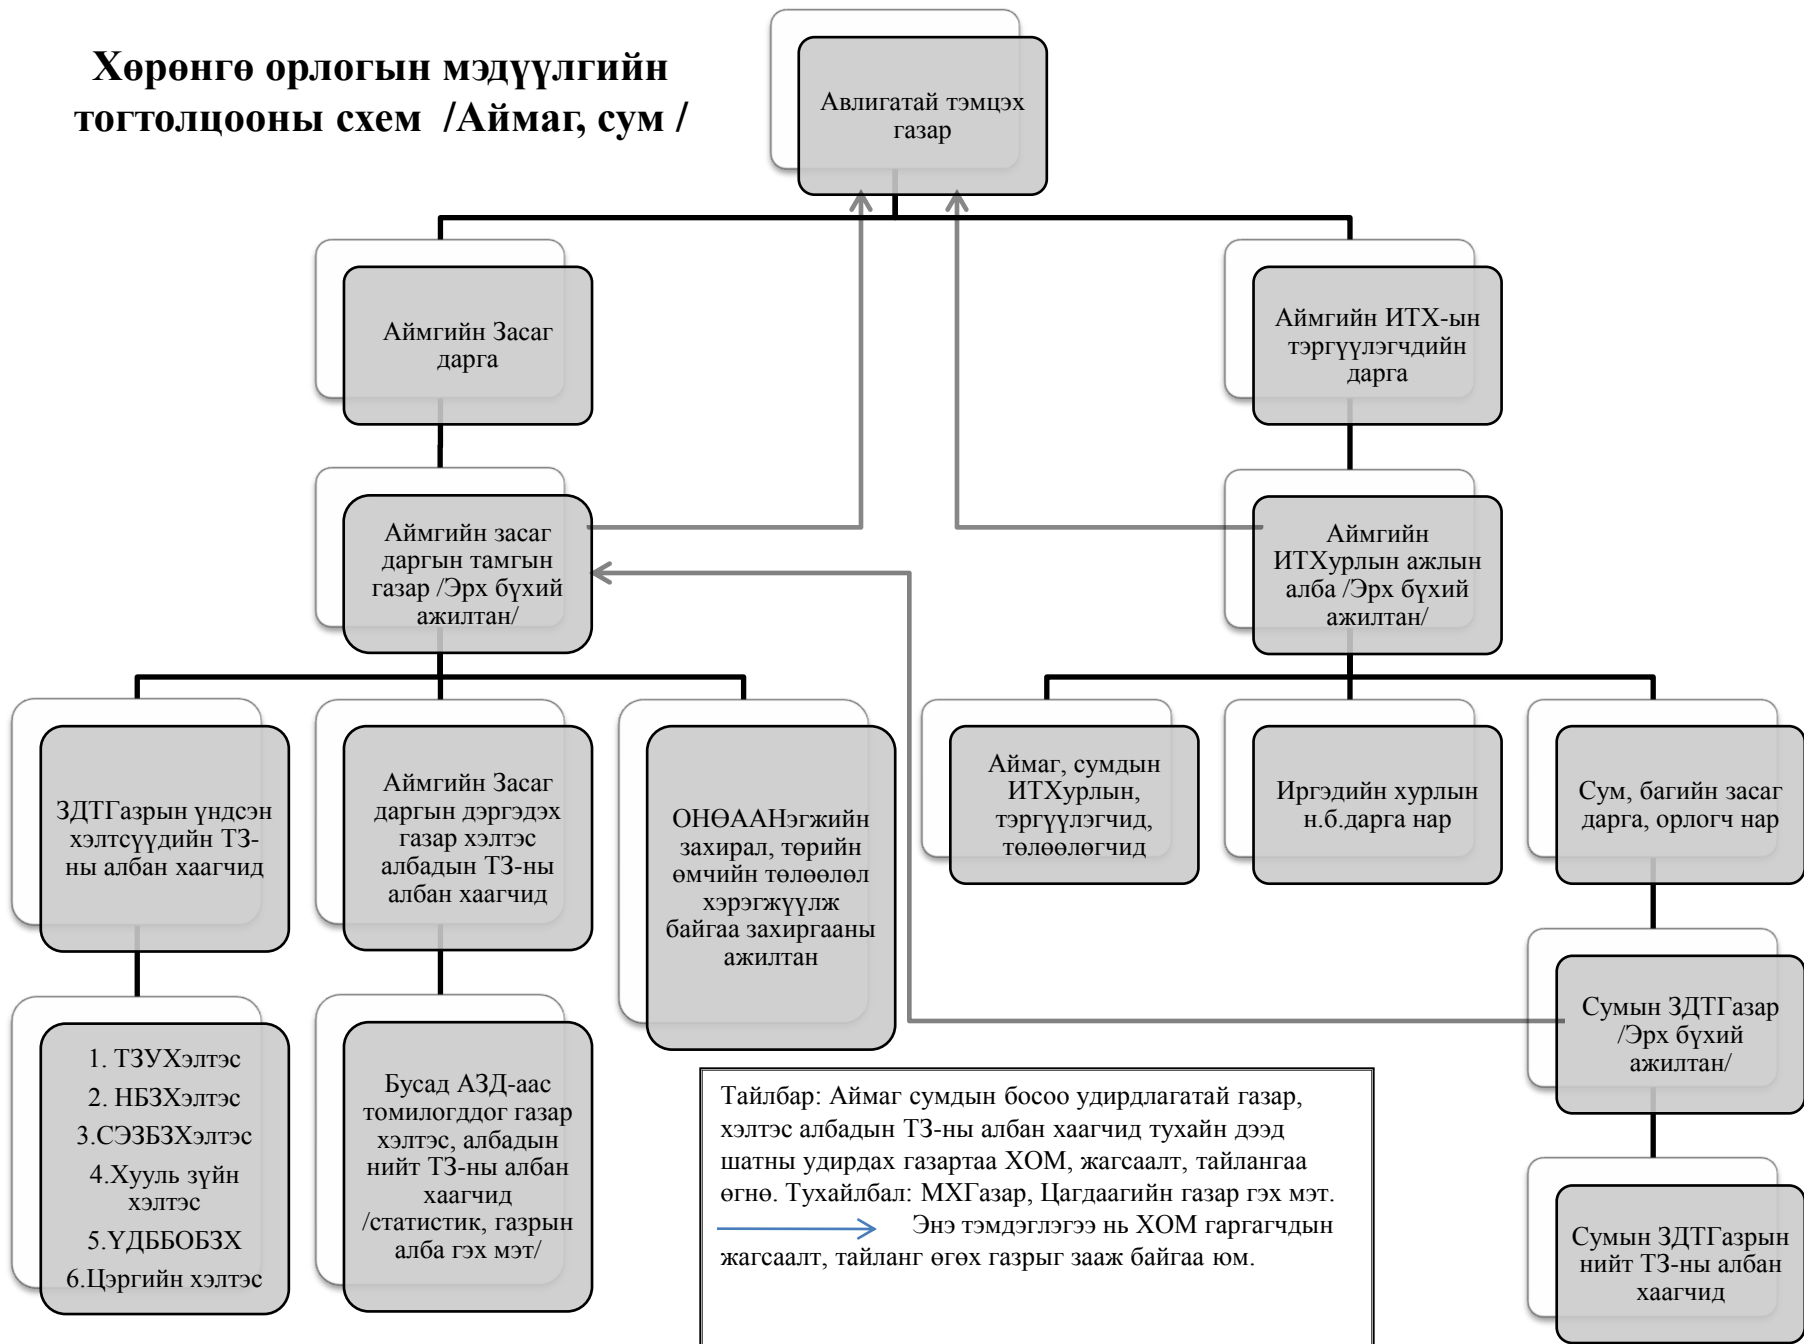

# Хөрөнгө орлогын мэдүүлгийн тогтолцооны схем /Нийслэл, дүүрэг/

Тайлбар: Нийслэл, дүүргийн босоо удирдлагатай газар, хэлтэс албадын ТЗ-ны албан хаагчид тухайн дээд шатны удирдах газартаа ХОМ, жагсаалт, тайлангаа өгнө. Тухайлбал: МХГазар, Цагдаагийн газар, Онцгой байдлын газар, НТатварын хэлтэс, гэх мэт. Энэ тэмдэглэгээ нь ХОМ гаргагчдын жагсаалт, тайланг өгөх газрыг зааж байгаа юм.

# Хөрөнгө орлогын мэдүүлгийн тогтолцооны схем /Аймаг, сум /